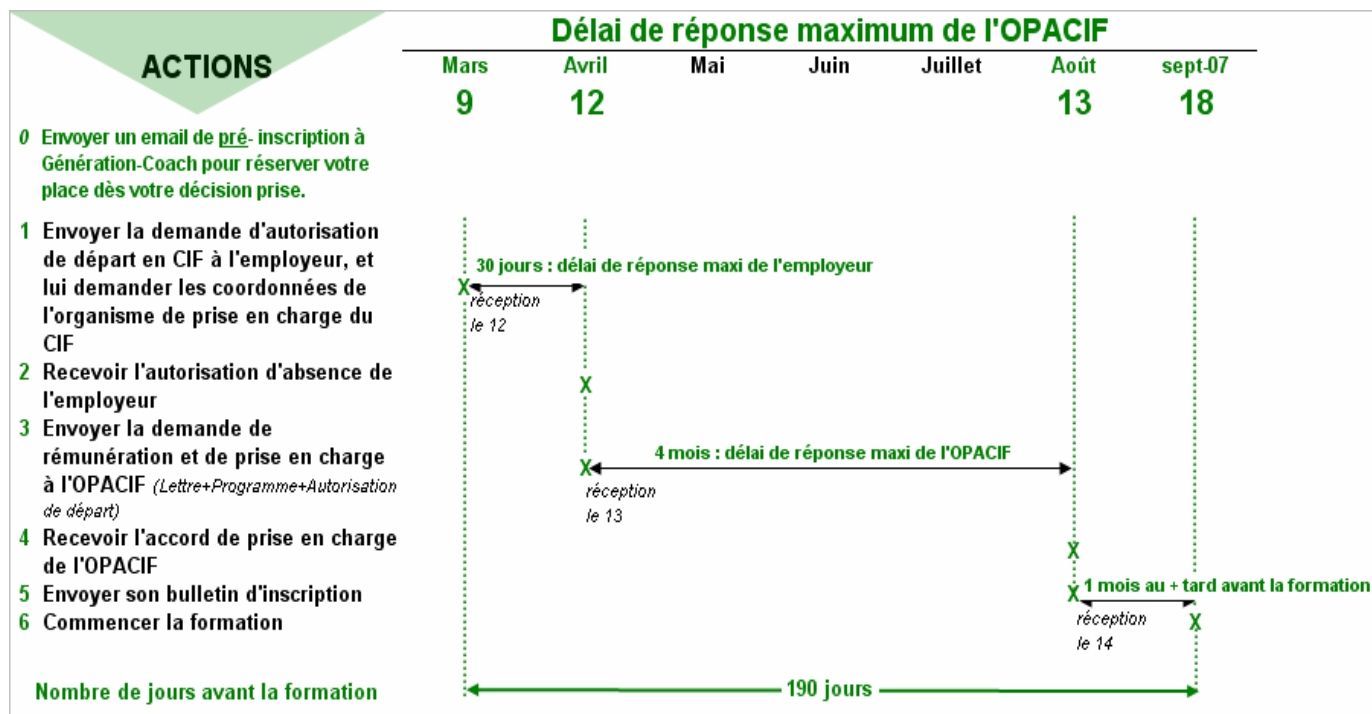

RETROPLANNING

Pour Congé Individuel de Formation (C.I.F)

Formation initiale

ü **1ère session** (18 Sept 2007)

RETROPLANNING

Pour Congé Individuel de Formation (C.I.F)

Formation initiale

ù 2ème session (12 Février 2008)