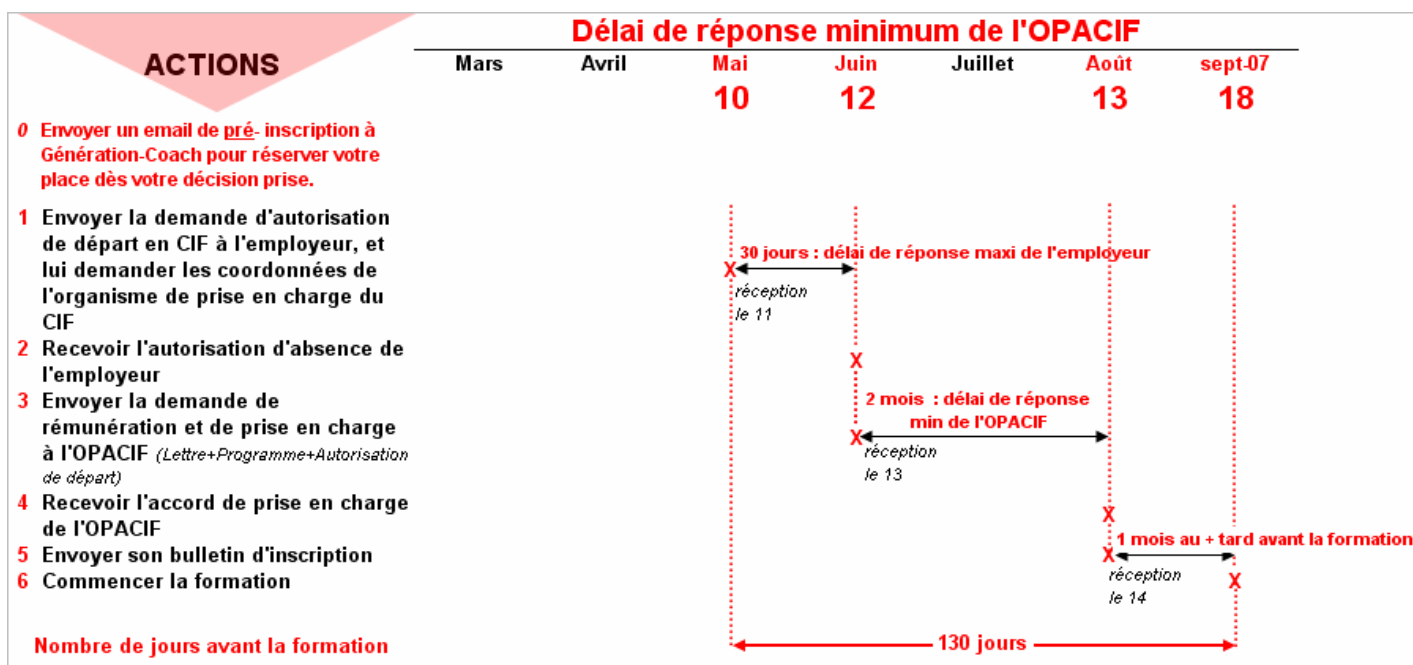

RETROPLANNING

Pour Congé Individuel de Formation (C.I.F)

Formation initiale

ü **1ère session** (18 Sept 2007)

RETROPLANNING

Pour Congé Individuel de Formation (C.I.F)

Formation initiale

ù 2ème session (12 Février 2008)